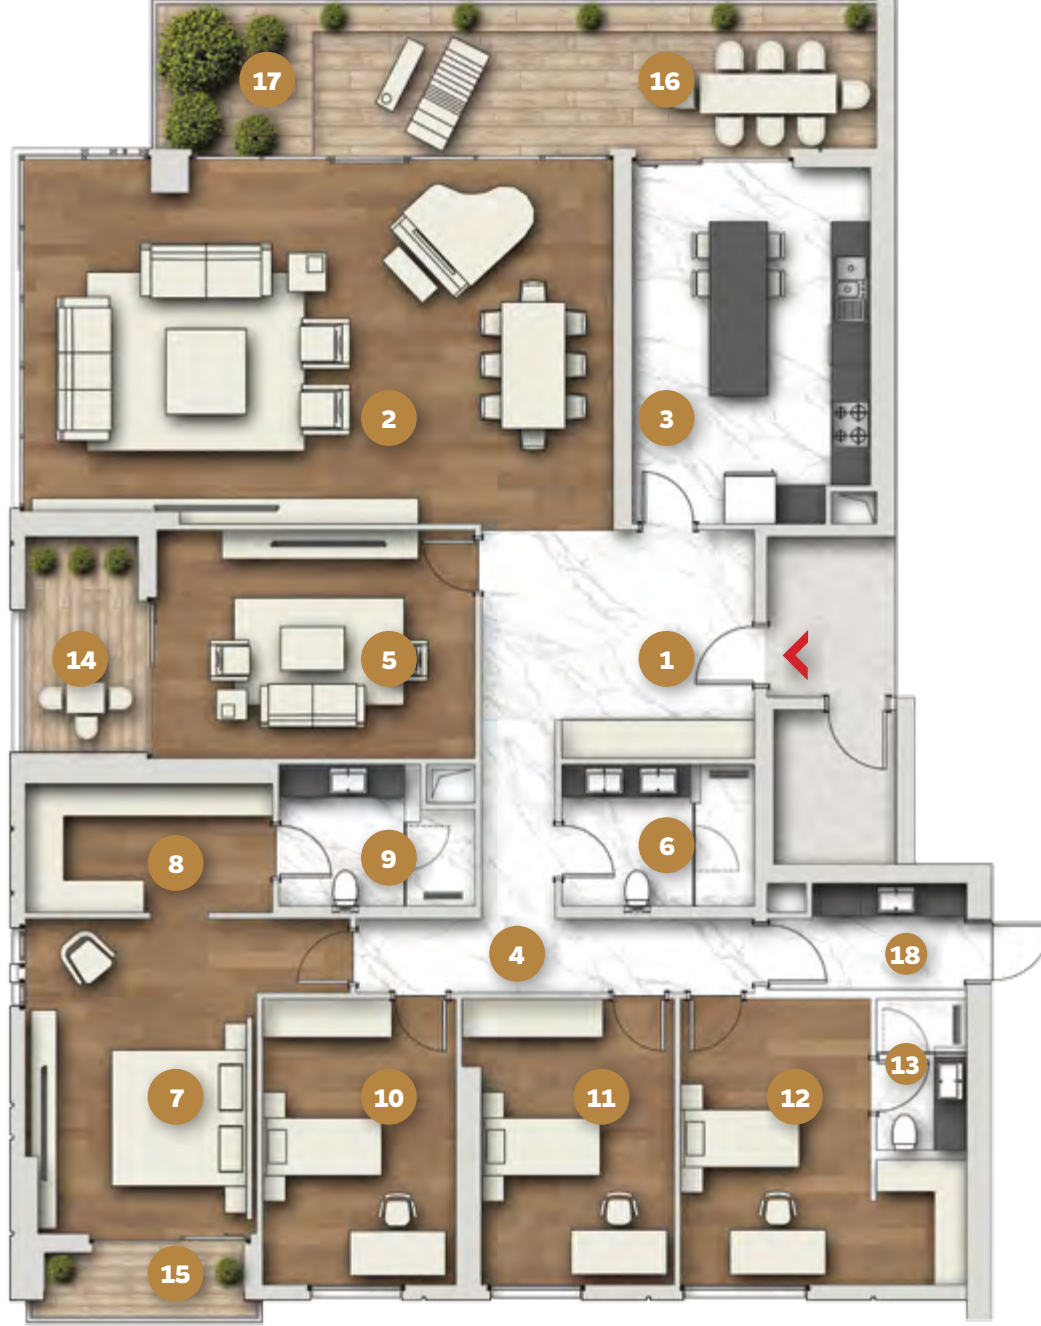

Kule 5+1 Tip 2

1- Antre	: 14,33 m ²	10- Yatak Odası 1	: 13,13 m ²
2- Salon	: 49,82 m ²	11- Yatak Odası 2	: 13,14 m ²
3- Mutfak	: 20,86 m ²	12- Yatak Odası 3	: 15,76 m ²
4- Koridor	: 10,77 m ²	13- Banyo 2	: 3,29 m ²
5- Oturma Odası	: 18,61 m ²	14- Balkon (Oturma Odası)	: 5,85 m ²
6- Banyo 1	: 6,60 m ²	15- Balkon (E. Yatak Odası)	: 3,22 m ²
7- Ebeveyn Yatak Odası	: 19,79 m ²	16- Teras	: 17,15 m ²
8- Ebeveyn Giyinme Odası	: 7,58 m ²		
9- Ebeveyn Banyo	: 6,10 m ²		
		DAİRE BRÜT ALANI	249,21 m²
		17- Çiçeklik	: 9,16 m ²
		18- Çamaşır Odası & Depo	: 5,11 m ²